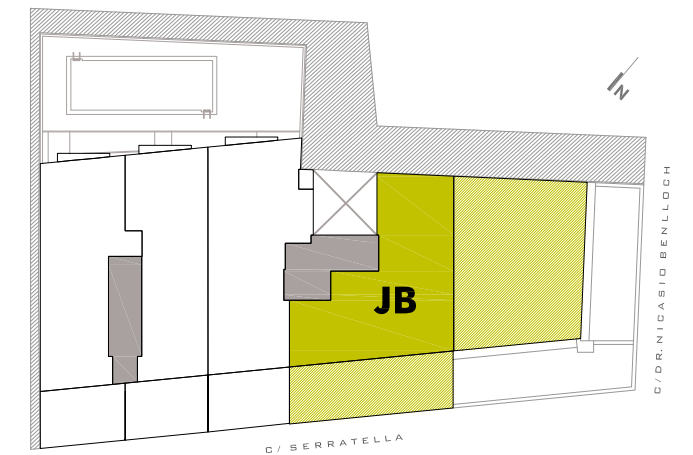

ENTORNO

PLANTA 5º

dama
RESIDENCIAL

VIVIENDA TIPO **JB 5**

SUPERFICIE ÚTIL INTERIOR	84.78 m ²
SUPERFICIE ÚTIL TERRAZAS	141.30 m ²
SUPERFICIE CONSTRUIDA	109.96 m ²
SUPERFICIE CONSTRUIDA + E.C.	127.83 m ²

Documento de carácter informativo. Los planos y las superficies expresadas podrán experimentar variaciones por exigencias técnicas del proyecto. Todo el mobiliario, armarios y electrodomésticos, es meramente decorativo.