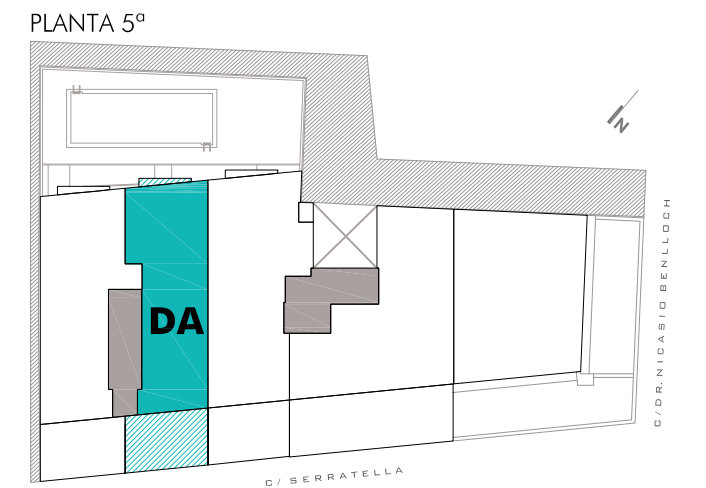

PLANTA VIVIENDA

PLANTA DESVÁN

VIVIENDA TIPO **DA 5**

SUPERFICIE ÚTIL INTERIOR	95.87 m ²
SUPERFICIE ÚTIL TERRAZAS	46.20 m ²
SUPERFICIE CONSTRUIDA	115.41 m ²
SUPERFICIE CONSTRUIDA + E.C.	134.18 m ²

Documento de carácter informativo. Los planos y las superficies expresadas podrán experimentar variaciones por exigencias técnicas del proyecto. Todo el mobiliario, armarios y electrodomésticos, es meramente decorativo.