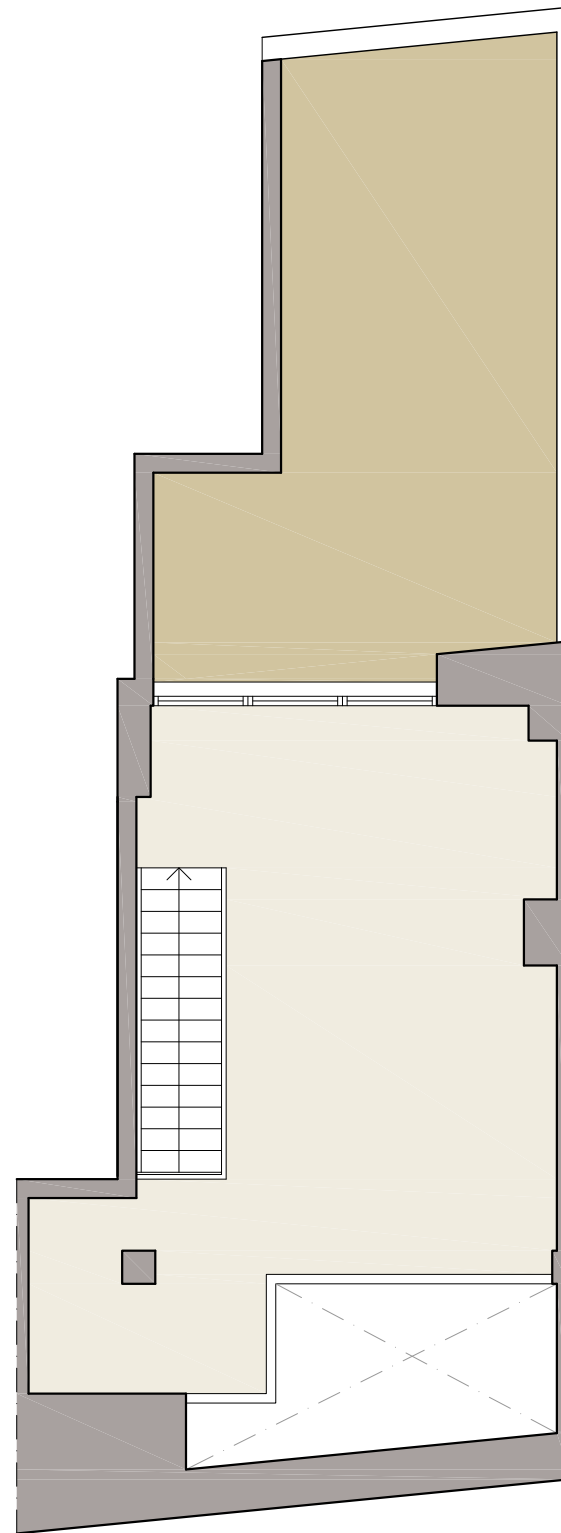

PLANTA VIVIENDA

PLANTA DESVÁN

VIVIENDA TIPO **DA 5**

SUPERFICIE ÚTIL INTERIOR	95.87 m ²
SUPERFICIE ÚTIL TERRAZAS	46.20 m ²
SUPERFICIE CONSTRUIDA	115.41 m ²
SUPERFICIE CONSTRUIDA + E.C.	134.18 m ²

Documento de carácter informativo. Los planos y las superficies expresadas podrán experimentar variaciones por exigencias técnicas del proyecto. Todo el mobiliario, armarios y electrodomésticos, es meramente decorativo.