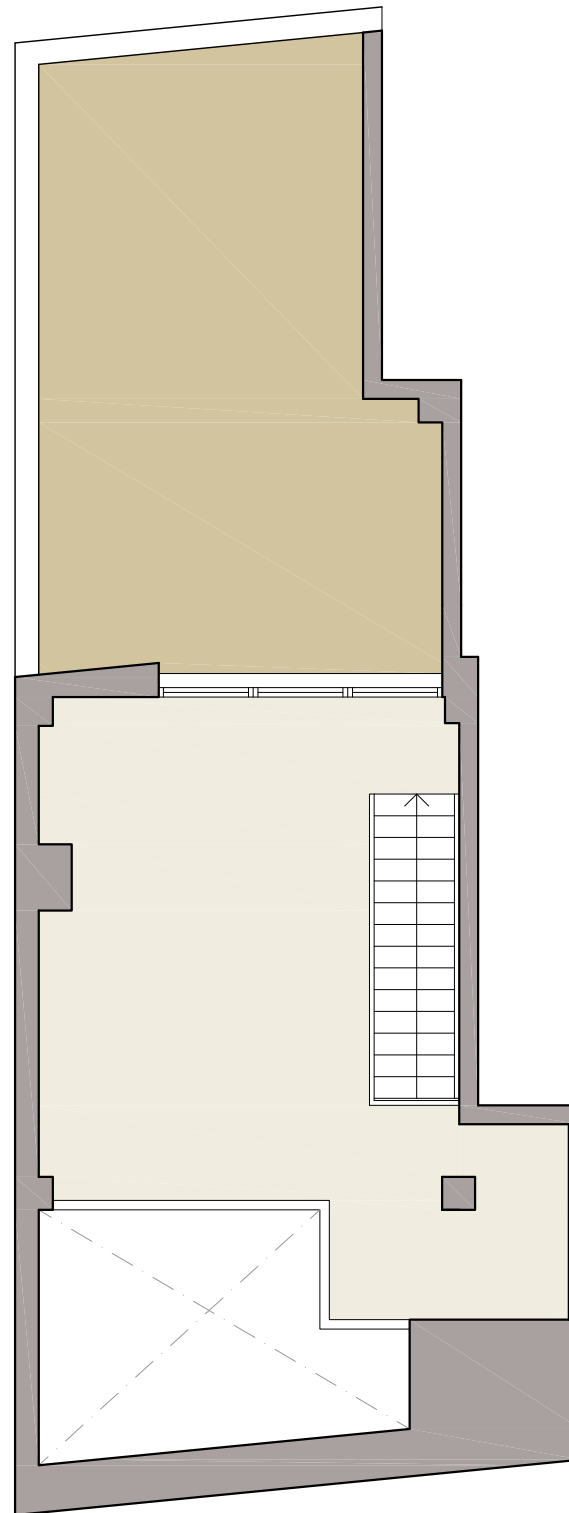

PLANTA VIVIENDA

PLANTA DESVÁN

VIVIENDA TIPO **CA 5**

SUPERFICIE ÚTIL INTERIOR	97.60 m ²
SUPERFICIE ÚTIL TERRAZAS	48.99m ²
SUPERFICIE CONSTRUIDA	120.18 m ²
SUPERFICIE CONSTRUIDA + E.C.	139.72 m ²

Comercializa: