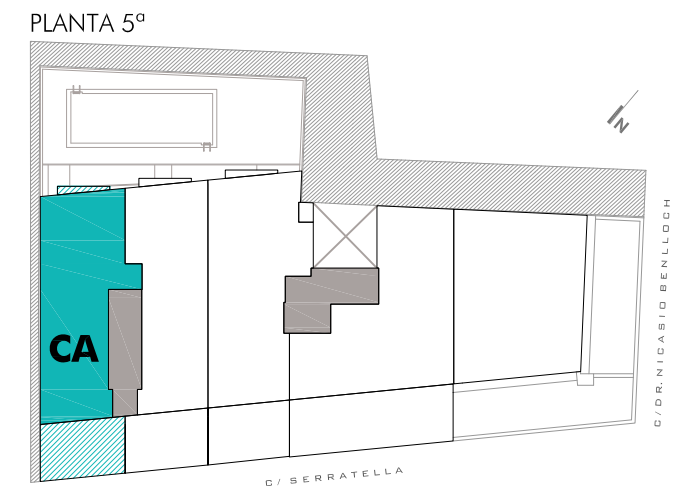

PLANTA VIVIENDA

PLANTA DESVÁN

VIVIENDA TIPO **CA 5**

SUPERFICIE ÚTIL INTERIOR	97.60 m ²
SUPERFICIE ÚTIL TERRAZAS	48.99m ²
SUPERFICIE CONSTRUIDA	120.18 m ²
SUPERFICIE CONSTRUIDA + E.C.	139.72 m ²

Comercializa: