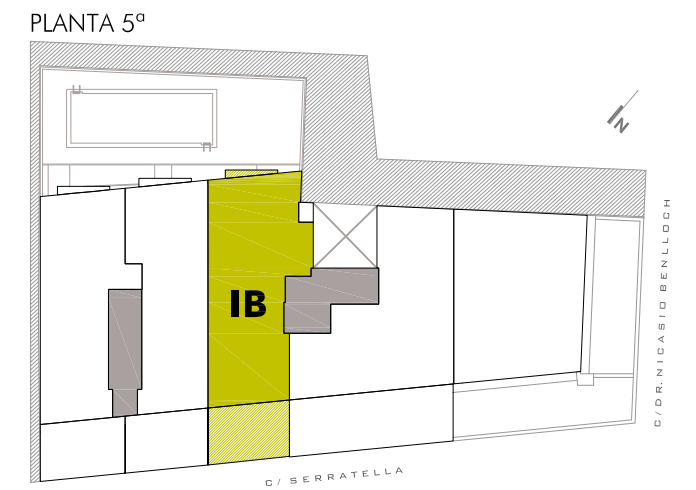

PLANTA VIVIENDA

PLANTA DESVÁN

VIVIENDA TIPO **IB 5**

SUPERFICIE ÚTIL INTERIOR	113.22 m ²
SUPERFICIE ÚTIL TERRAZAS	66.93 m ²
SUPERFICIE CONSTRUIDA	138.07 m ²
SUPERFICIE CONSTRUIDA + E.C.	160.52 m ²

Documento de carácter informativo. Los planos y las superficies expresadas podrán experimentar variaciones por exigencias técnicas del proyecto. Todo el mobiliario, armarios y electrodomésticos, es meramente decorativo.