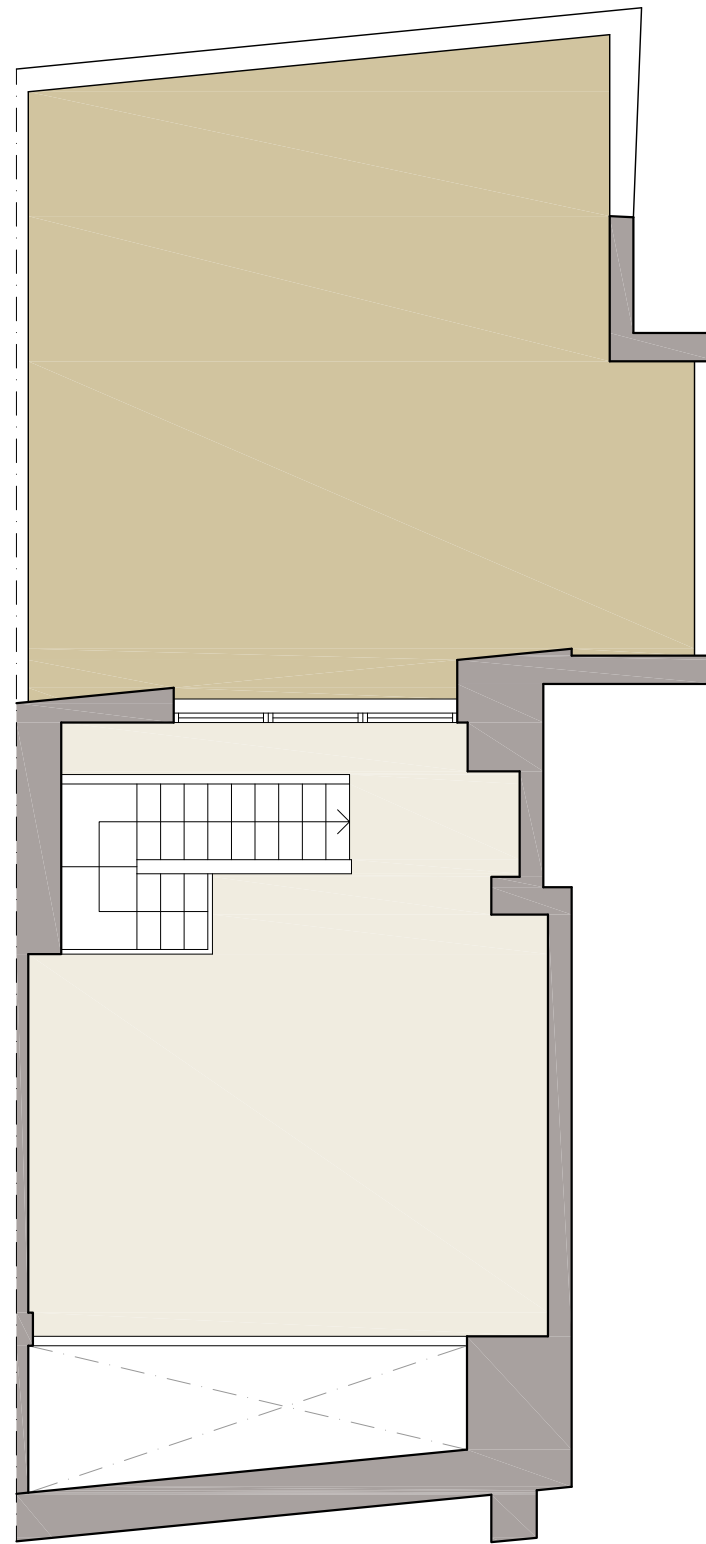

PLANTA VIVIENDA

PLANTA DESVÁN

VIVIENDA TIPO **IB 5**

SUPERFICIE ÚTIL INTERIOR	113.22 m ²
SUPERFICIE ÚTIL TERRAZAS	66.93 m ²
SUPERFICIE CONSTRUIDA	138.07 m ²
SUPERFICIE CONSTRUIDA + E.C.	160.52 m ²

Documento de carácter informativo. Los planos y las superficies expresadas podrán experimentar variaciones por exigencias técnicas del proyecto. Todo el mobiliario, armarios y electrodomésticos, es meramente decorativo.